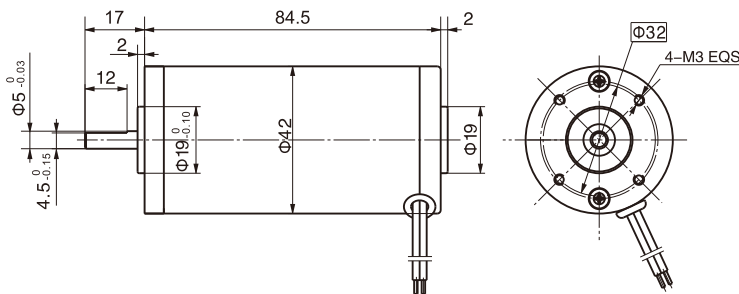

38ZY63永磁直流电动机 38ZY63 Brushed DC Motor

● 产品特点和用途 Description of The Product

直径38mm的永磁直流电动机，密封结构，适合于各种要求低噪音的使用场合。

38MM OD PMDC motor, totally enclosed, used in occasions which require motors with low noise.

● 外形尺寸 Dimensions

● 电动机主要技术参数 Motor Technical Data

电机型号 Type	额定电压 Rated voltage VDC	空载转速 No-load speed r/min	空载电流 No-load current mA	额定转速 Rated speed r/min	额定转矩 Rated torque mN.m	输出功率 Output power W	额定电流 Rated current A	堵转转矩 Stall torque mN.m	堵转电流 Stall current A
38ZY63-2430	24	3000	160	2400	15	3.8	0.35	65	1.0
38ZY63-2440	24	4000	220	3200	20	6.5	0.60	90	2.0

42ZY85永磁直流电动机 42ZY85 Brushed DC Motor

● 产品特点和用途 Description of The Product

直径42mm的永磁直流电动机，密封结构，适合于各种要求低噪音的使用场合。

42MM OD PMDC motor, totally enclosed, used in occasions which require motors with low noise.

● 外形尺寸 Dimensions

● 电动机主要技术参数 Motor Technical Data

电机型号 Type	额定电压 Rated voltage VDC	空载转速 No-load speed r/min	空载电流 No-load current A	额定转速 Rated speed r/min	额定转矩 Rated torque mN.m	输出功率 Output power W	额定电流 Rated current A	堵转转矩 Stall torque mN.m	堵转电流 Stall current A
42ZY85-2430	24	3000	0.20	2400	70	15	1.2	280	3.7
42ZY85-2436	24	3600	0.30	2850	80	23	1.5	290	4.7