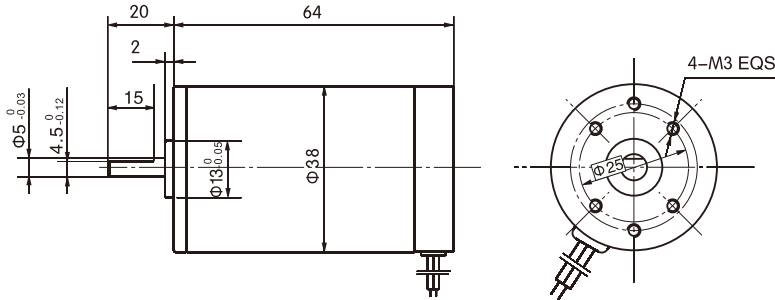

38ZY63永磁直流电动机 38ZY63 Brushed DC Motor

● 产品特点和用途 Description of The Product

直径38mm的永磁直流电动机，密封结构，适合于各种要求低噪音的使用场合。

38MM OD PMDC motor, totally enclosed, used in occasions which require motors with low noise.

● 外形尺寸 Dimensions

● 电动机主要技术参数 Motor Technical Data

电机型号 Type	额定电压 Rated voltage VDC	空载转速 No-load speed r/min	空载电流 No-load current mA	额定转速 Rated speed r/min	额定转矩 Rated torque mN.m	输出功率 Output power W	额定电流 Rated current A	堵转转矩 Stall torque mN.m	堵转电流 Stall current A
38ZY63-2430	24	3000	160	2400	15	3.8	0.35	65	1.0
38ZY63-2440	24	4000	220	3200	20	6.5	0.60	90	2.0

42ZY85永磁直流电动机 42ZY85 Brushed DC Motor

● 产品特点和用途 Description of The Product

直径42mm的永磁直流电动机，密封结构，适合于各种要求低噪音的使用场合。

42MM OD PMDC motor, totally enclosed, used in occasions which require motors with low noise.

● 外形尺寸 Dimensions

● 电动机主要技术参数 Motor Technical Data

电机型号 Type	额定电压 Rated voltage VDC	空载转速 No-load speed r/min	空载电流 No-load current A	额定转速 Rated speed r/min	额定转矩 Rated torque mN.m	输出功率 Output power W	额定电流 Rated current A	堵转转矩 Stall torque mN.m	堵转电流 Stall current A
42ZY85-2430	24	3000	0.20	2400	70	15	1.2	280	3.7
42ZY85-2436	24	3600	0.30	2850	80	23	1.5	290	4.7